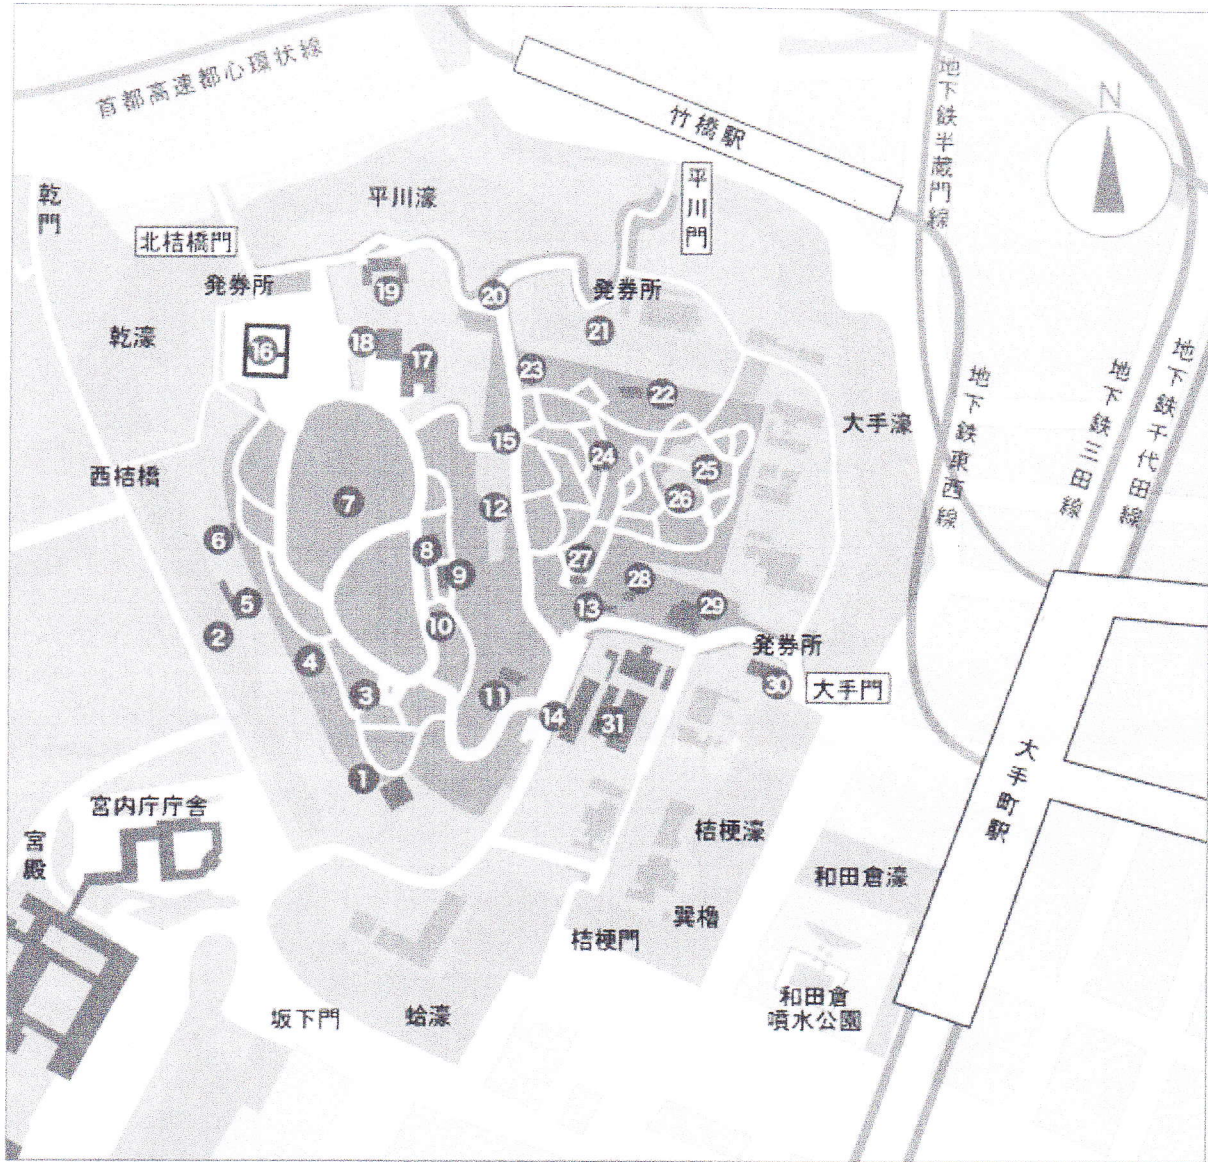

宮内庁

Imperial Household Agency

印刷する

皇居東御苑の略図

- | | | | |
|----------|--------|----------|--------------|
| ① 富士見櫓 | ⑨ 展望台 | ⑰ 楽部庁舎 | ⑳ 二の丸庭園 |
| ② 蓮池濠 | ⑩ 緑の泉 | ⑱ 桃華楽堂 | ㉑ ハナショウブ |
| ③ 江戸城本丸区 | ⑪ 大番所 | ㉒ 書陵部庁舎 | ㉒ 二の丸休憩所 |
| ④ 松の廊下跡 | ⑫ 白鳥濠 | ㉓ 梅林坂 | ㉓ 大手休憩所 |
| ⑤ 富士見多聞 | ⑬ 同心番所 | ㉔ 天神濠 | ㉔ 三の丸尚蔵館 |
| ⑥ 石室 | ⑭ 百人番所 | ㉕ 諏訪の茶屋 | ㉕ 皇居東御苑管理事務所 |
| ⑦ 本丸 | ⑮ 汐見坂 | ㉖ 都道府県の木 | ㉖ 皇宮警察本部 |
| ⑧ 本丸休憩所 | ⑯ 天守台 | ㉗ 二の丸雑木林 | |

最寄りの交通機関からの距離(所要時間)

大手門へ