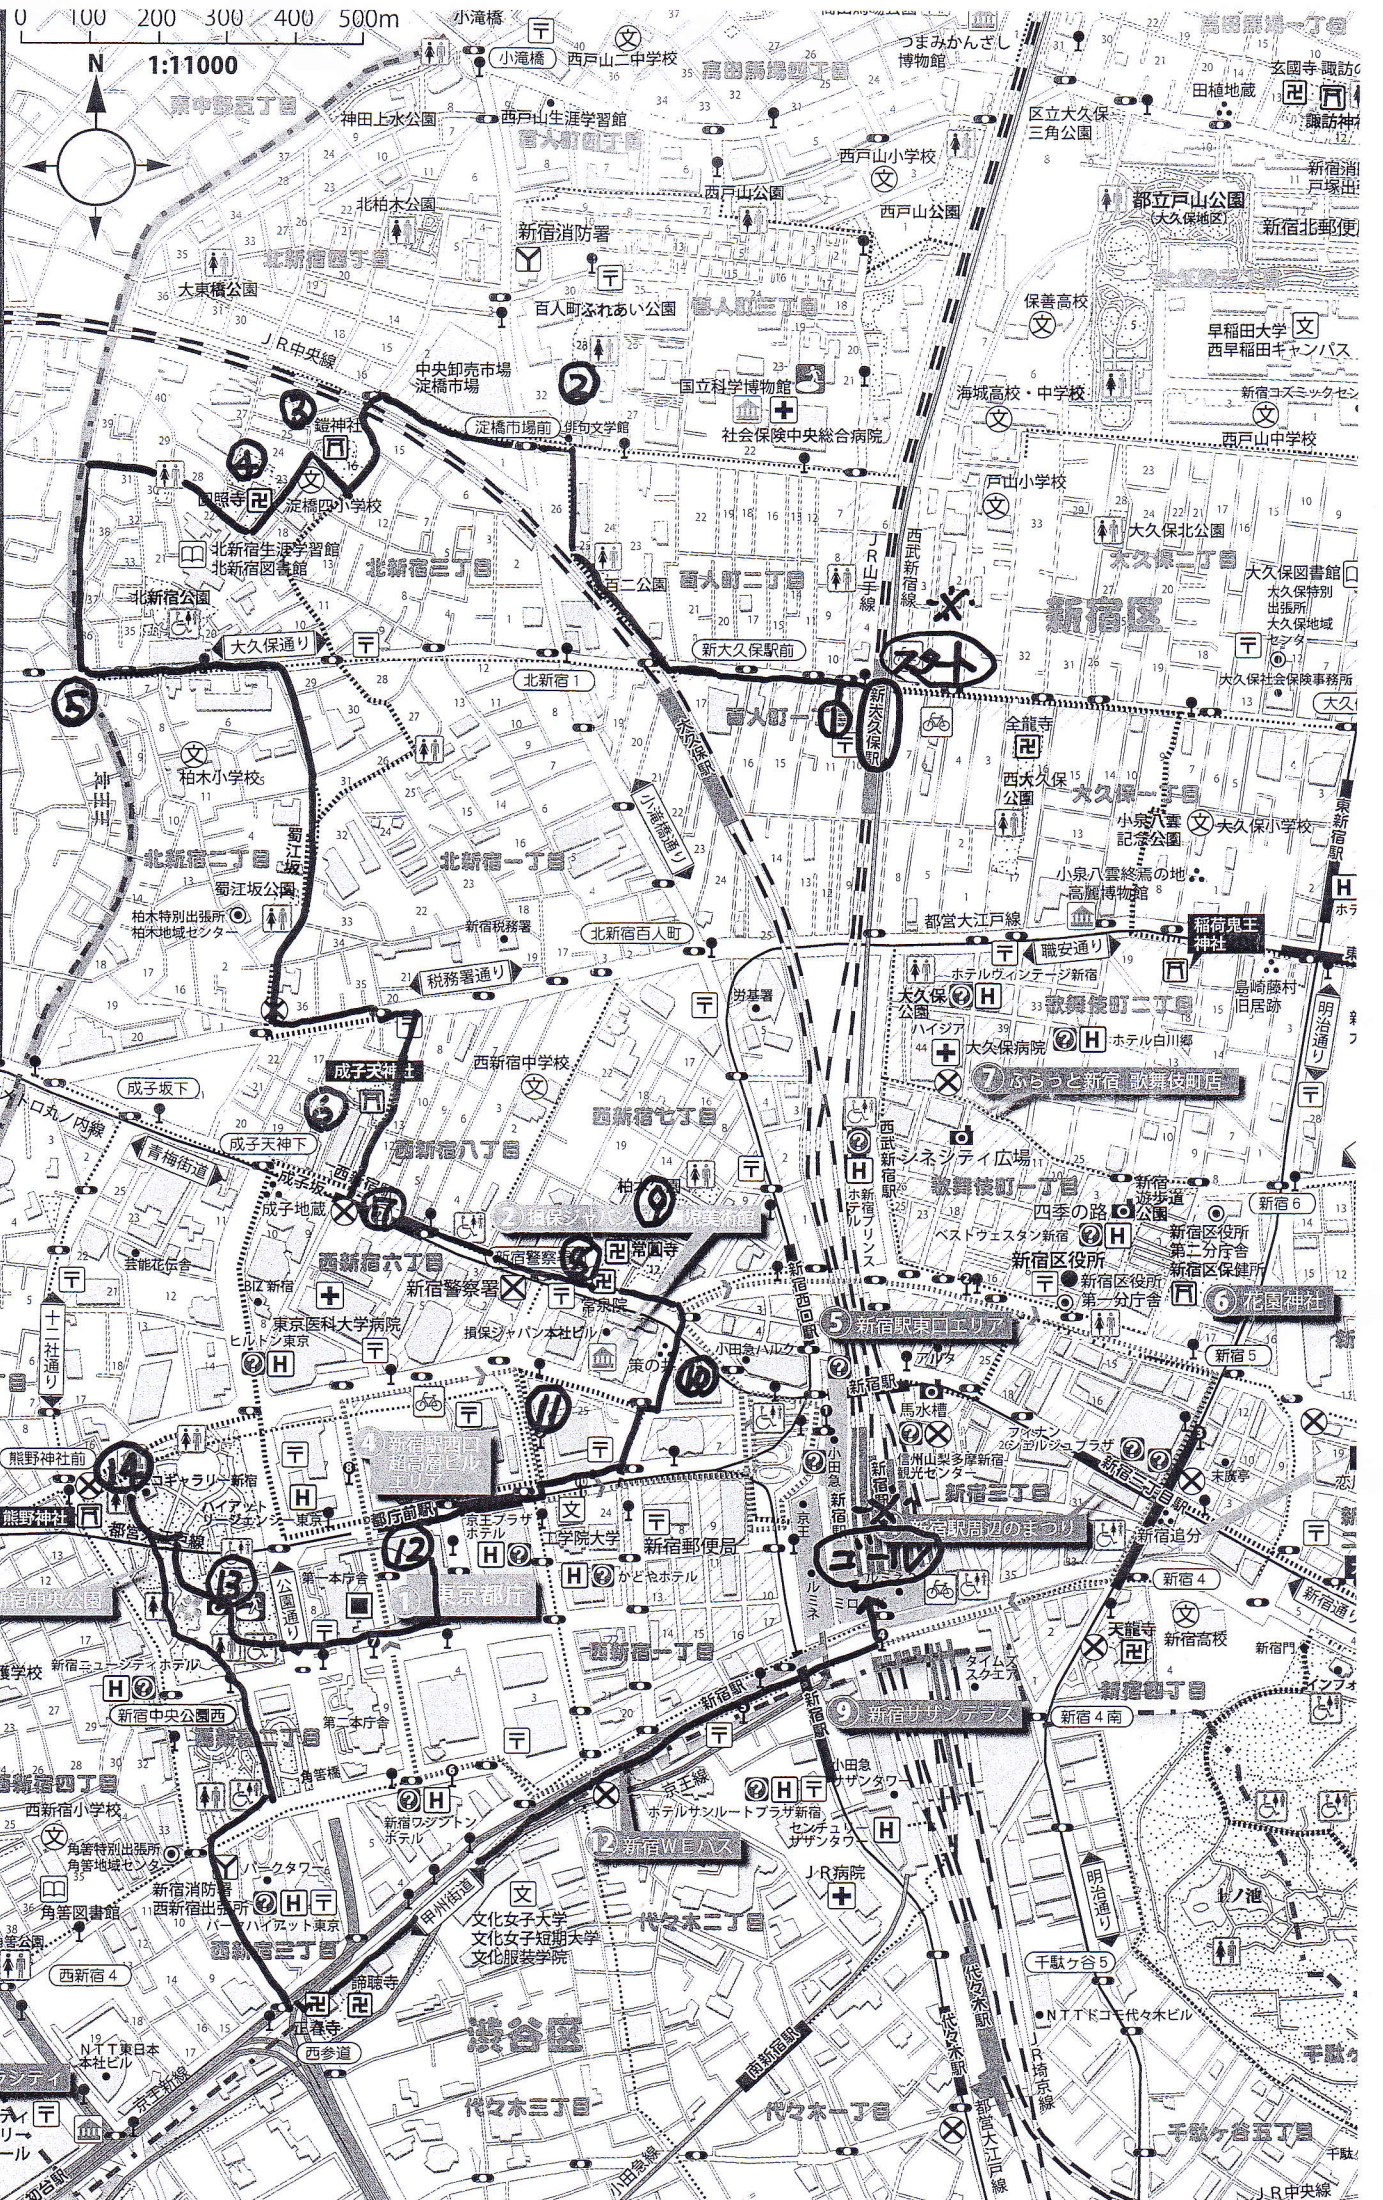

地図凡例	
界	界
目界	目界
R線	R線
地下鉄	地下鉄
他の私鉄・都電	他の私鉄・都電
都高快速道路	都高快速道路
一般道	一般道
庁	庁
役所	役所
所・出張所	所・出張所
な施設	な施設
察署・交番	察署・交番
防署・分署	防署・分署
便局	便局
書館	書館
院・医院	院・医院
学・短大	学・短大
・中・高校	・中・高校
光スポット	光スポット
社	社
院	院
跡	跡
物館・美術館	物館・美術館
油施設	油施設
光室内所	光室内所
輪場	輪場
号機	号機
な交差点	な交差点
道名・通り名	道名・通り名
ス停	ス停
EBUSルート	EBUSルート
EBUS停留所	EBUS停留所
イレ	イレ
障者用トイレ	障者用トイレ
城遊難所	城遊難所
園・緑地	園・緑地
のみどころ	のみどころ
葉のみどころ	葉のみどころ
店街	店街
ち歩きコース	ち歩きコース

中野区
本町一丁目
西新宿五丁目
熊野神社前
新宿御苑
新宿中央公園西
新宿中央公園
新宿中央公園東
新宿中央公園南
新宿中央公園北
新宿中央公園東
新宿中央公園南
新宿中央公園北
新宿中央公園東
新宿中央公園南
新宿中央公園北

新宿区
新大久保
大久保
大久保北公園
大久保南公園
大久保東公園
大久保西公園
大久保南公園
大久保東公園
大久保西公園
大久保南公園
大久保東公園
大久保西公園